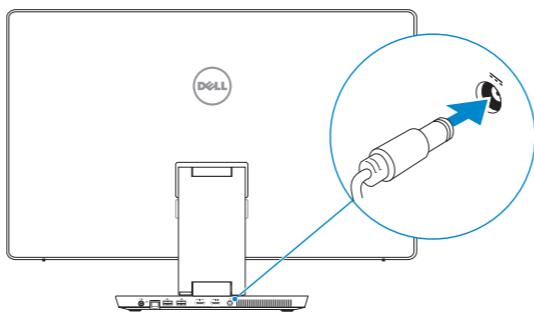

有关设置说明，请参阅无线键盘和鼠标随附的文档。

如需設定說明，請參閱無線鍵盤與滑鼠隨附的說明文件。

セットアップの説明については、ワイヤレスキーボードとマウス付属のマニュアルを参照してください。

설정 지침은 무선 키보드 및 마우스와 함께 제공된 문서를 참조하십시오.

2 Connect the power cable and press the power button

连接电源电缆并按下电源按钮
連接電源線然後按下電源按鈕
電源ケーブルを接続し、電源ボタンを押す
전원 케이블을 연결하고 전원 버튼을 누릅니다

3 Finish Windows setup

完成 Windows 设置 | 完成 Windows 設定
Windows セットアップを終了する | Windows 설정을 마칩니다

Enable security and updates

启用安全与更新
啓用安全性與更新
セキュリティとアップデートを有効にする
보안 및 업데이트 활성화

Connect to your network

连接网络
連接網路
ネットワークに接続する
네트워크에 연결