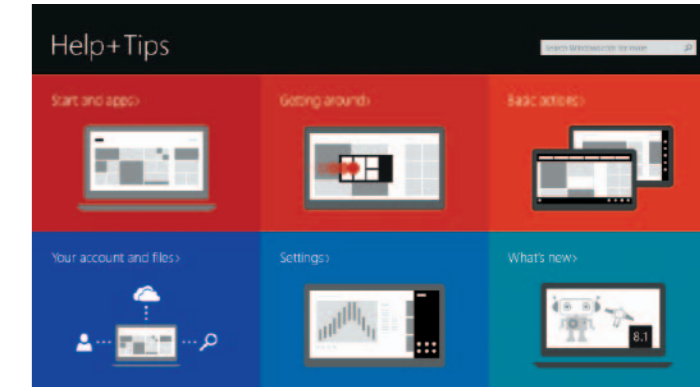

My Dell

我的 Dell | 我的 Dell
마이델 | 마이 델

Learn how to use Windows

了解如何使用 Windows | 瞭解如何使用 Windows
Windows の使い方を学ぶ | Windows 사용법

Help and Tips

帮助与提示 | 說明與秘訣
ヘルプとヒント | 도움말 및 팁

Product support and manuals

产品支持手册
産品支援手冊
製品サポートとマニュアル
제품 지원 및 설명서