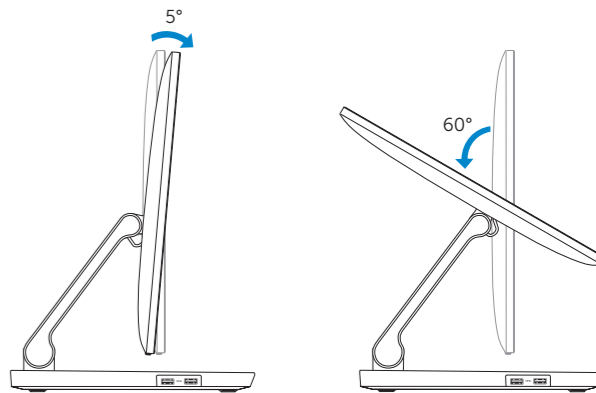

Tilt

傾斜 | 傾斜 | 傾き | 기울기